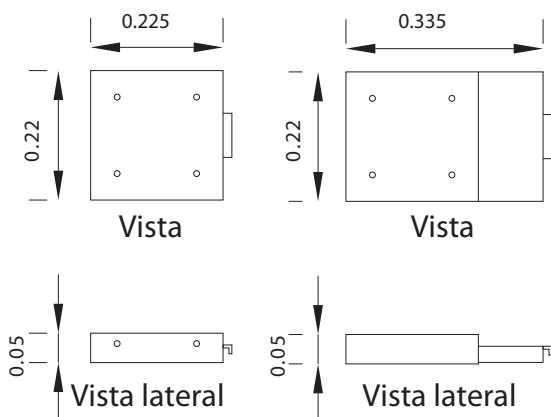

AV MSDB

MICROFONO PARA MESA SACRAMENTAL

El micrófono para Mesa Sacramental AV MSDB es un dispositivo diseñado para aplicaciones especiales. Puede ser ubicado bajo mesa o escritorio.

Tiene como característica un patrón polar omnidireccional, que le permite captar la locución a bajo nivel, incluso a distancia.

Es un dispositivo de baja impedancia de salida en ambas posiciones, tanto encendido como apagado, haciendo innecesarios otros controles.

Fácil instalación y sencilla operación, hacen de nuestro micrófono AV MSDB el componente ideal para cubrir sus necesidades específicas.

→ DIMENSIONES

→ ESPECIFICACIONES TECNICAS

Modo de funcionamiento	A capacitor (electrec), balanceado
Característica direccional	Omnidireccional
Sensibilidad	-45dB, 4mV
Rango de frecuencias	50Hz-20kHz
Impedancia eléctrica	180 ohms
Conector	XLR macho integrado
Dimensiones	220mm x 220mm x 60mm
Interruptor	Magnético