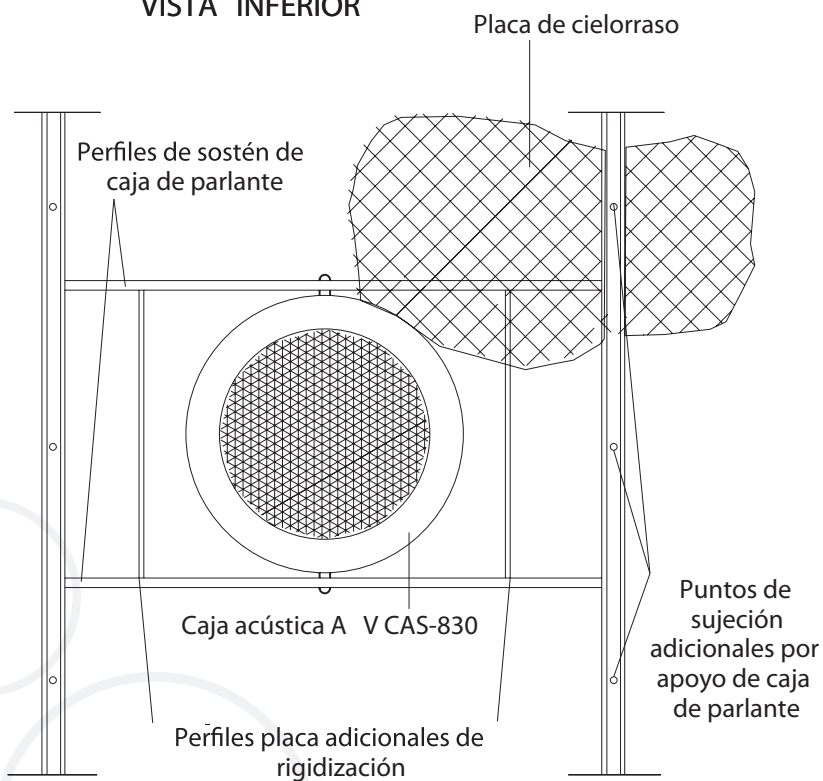

AV MPL

SISTEMA DE MONTAJE
SOBRE PERFILES
PARA PARLANTES EN
CIELORRASO SUSPENDIDO

El sistema de montaje sobre perfiles AV MPL es la solución para una instalación fácil y económica.

Las cajas acústicas A V CAS-830 cuentan con pestañas de sujeción laterales ajustables y de alta seguridad que descansan sobre perfiles de sostén.

El sistema se completa con perfiles placa adicionales que otorgan rigidez a toda la estructura.

El peso del parlante y la caja acústica es transmitido a la placa de cielorraso, la cual debe presentar puntos de sujeción extras para garantizar su estabilidad.

→ DETALLE DE MONTAJE VISTA INFERIOR

→ DETALLE DE MONTAJE CORTE